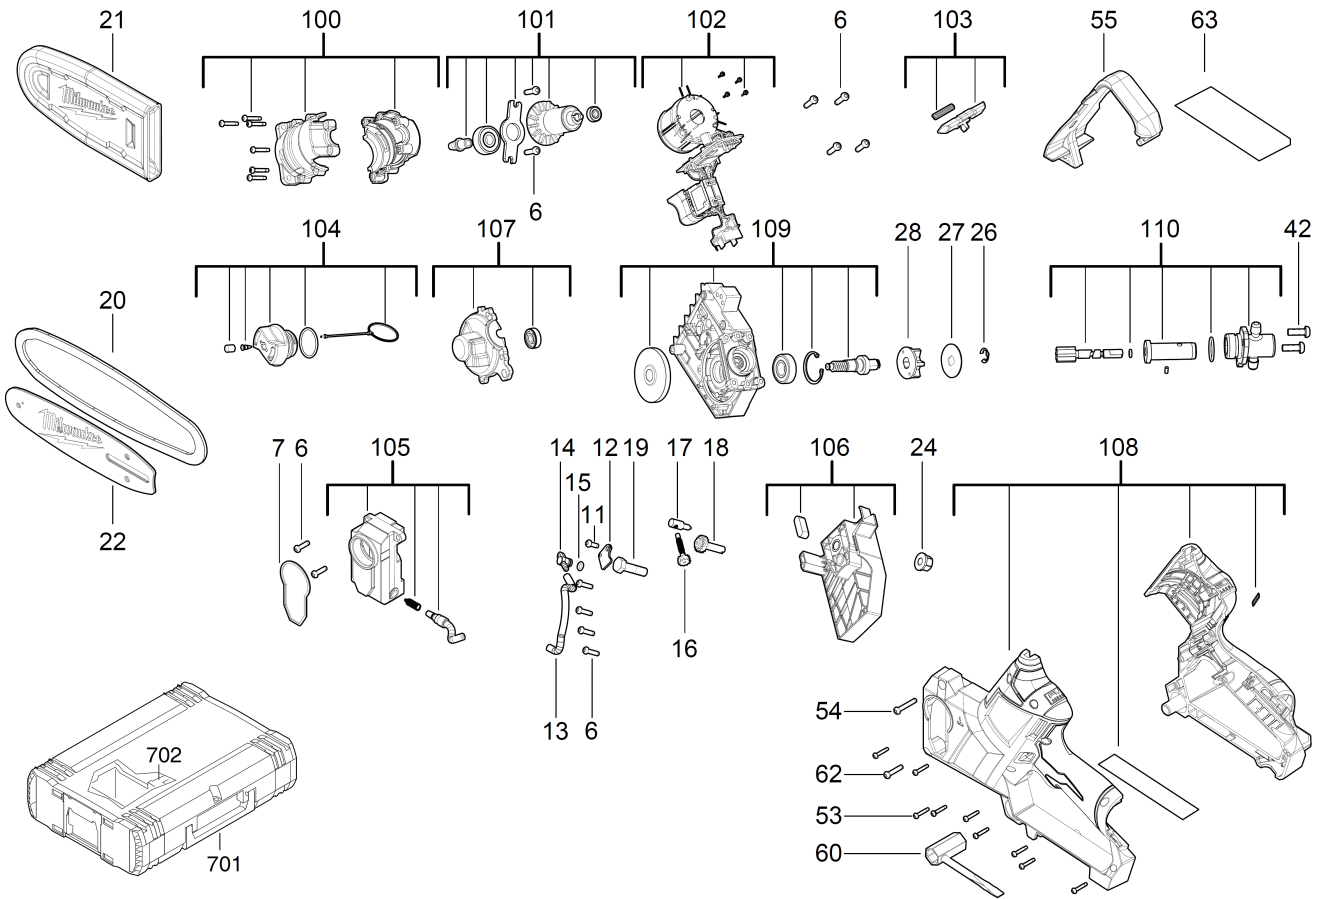

# M12FHS-0 FUEL HATCHET PRUNING SAW XXX

4933472211 - M12FHS-0 - 4000477290

Position	Quantity	Description	Part number	EAN
0006	12	SCREW	4931435150	4002395859948
0007	1	GASKET	4931473731	4058546356071
0011	1	SCREW	660165015	4002395849826
0012	1	BRACKET	4931473733	4058546356095
0013	1	HOSE	4931473734	4058546356101
0014	1	CONNECTOR	4931473735	4058546356118
0015	1	O-RING	4931473736	4058546356125
0016	1	GEAR	4931473737	4058546356132
0017	1	SCREW	4931465947	4058546240479
0018	1	SCREW	4931465949	4058546240493
0019	1	SCREW	4931466697	4058546279141
0021	1	GUARD	4931473738	4058546356149
0022	1	CHAINSAW SWORD	4932480168	4058546404536
0024	1	NUT	4931465951	4058546240516
0026	1	SLEEVE	4931436401	4002395250295
0027	1	WASHER	4931465946	4058546240462
0028	1	SPROCKET	4931473739	4058546356156
0042	2	SCREW	4931435474	4002395891634
0053	9	SCREW	4931465499	4058546235994
0054	1	SCREW	4931473740	4058546356163
0055	1	GUARD	4931473741	4058546356170
0060	1	WRENCH	4931465931	4058546240318
0062	1	SCREW	4931435661	4002395863655
0063	1	RATING PLATE	4931473742	4058546356187
0100	1	MOTOR HOUSING	4931473743	4058546356194
0101	1	ROTOR	4931473744	4058546356200
0102	1	ELECTRONIC	4931473745	4058546356217
0103	1	SLIDER	4931473746	4058546356224
0104	1	COVER CAP	4931473747	4058546356231
0105	1	TANK	4931473748	4058546356248
0106	1	COVER	4931473749	4058546356255
0107	1	GEAR BOX COVER	4931473750	4058546356262
0108	1	HOUSING	4931473751	4058546356279
0109	1	GEAR BOX ASSY	4931473752	4058546356286
0110	1	OIL PUMP	4931473753	4058546356293
0702	1	INSERT	4931473754	4058546356309
0020	1	Sawchain 3/8x152x1.1 P1	4932478427	4058546346188
0701	1	HD Box 1 - 1pc	4932453385	4002395146376